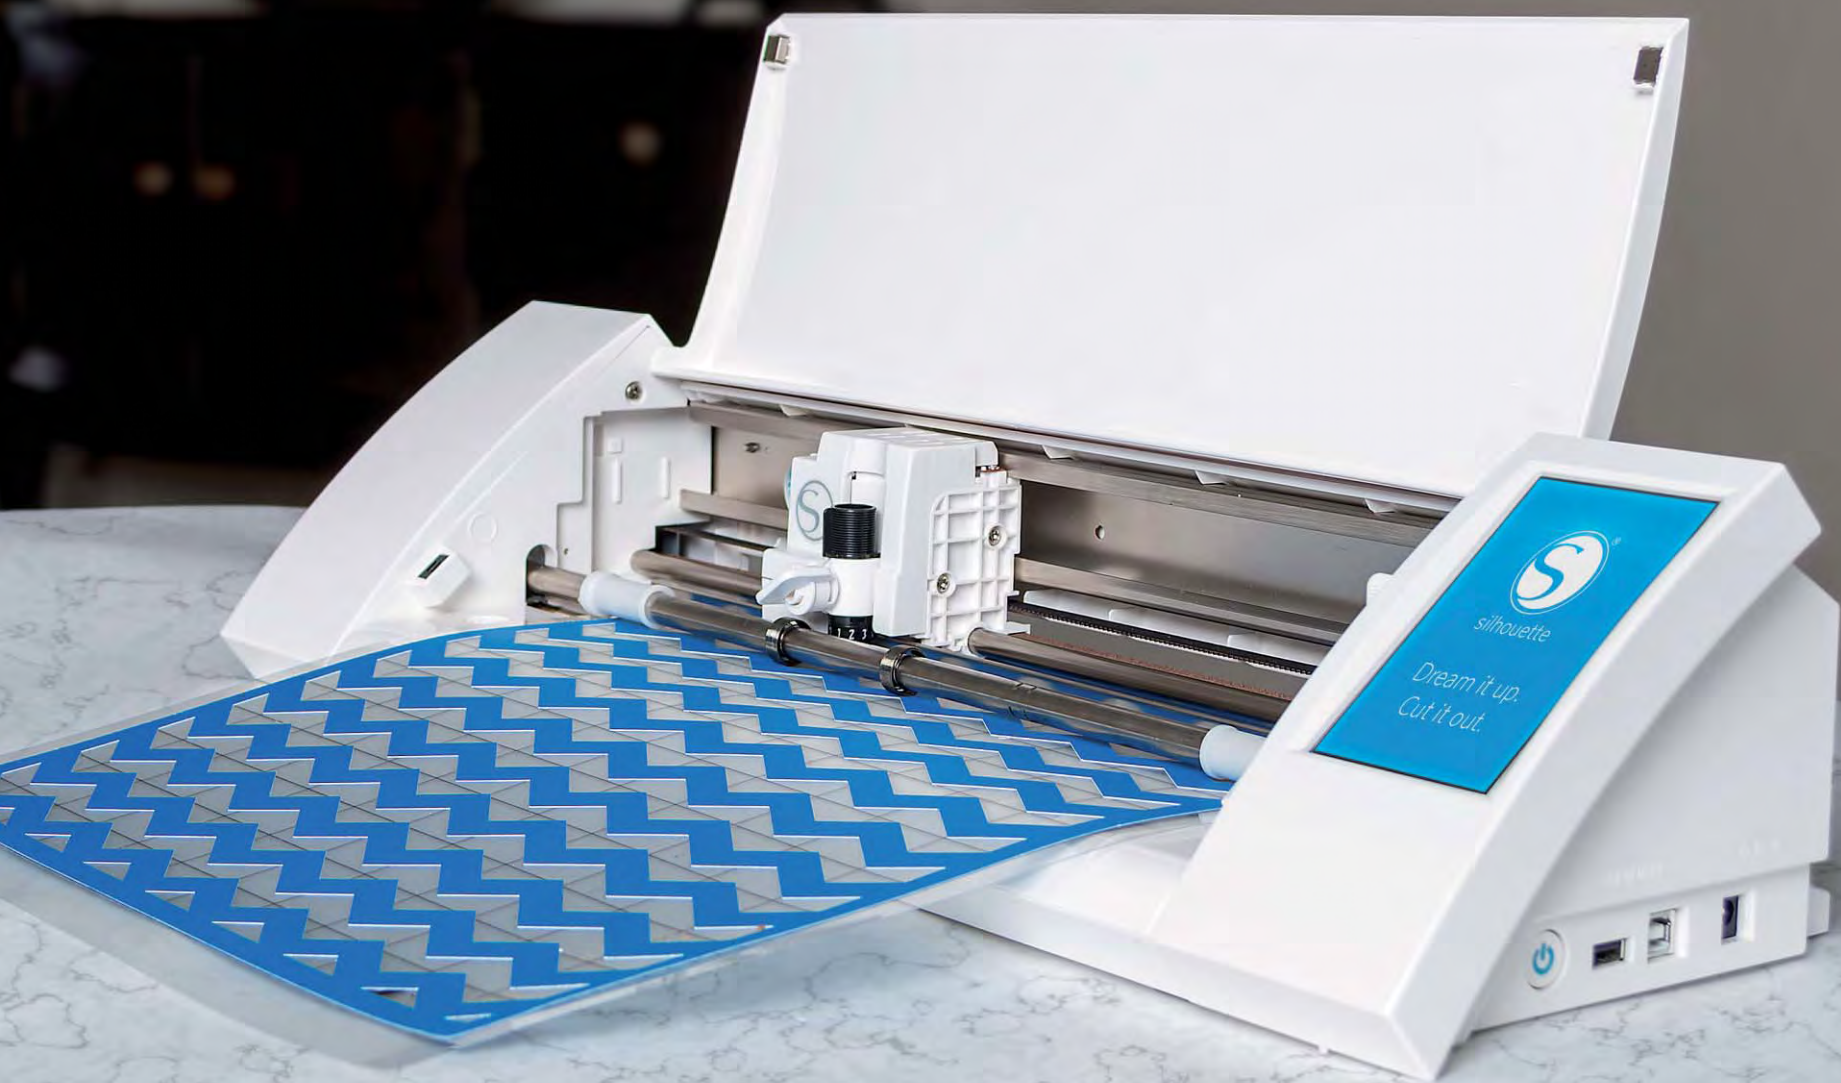

Les Silhouette CAMEO® et Portrait® découpent de nombreuses matières incluant le vinyle, le carton, le flex et le flock, le magnet, le tissu et bien d'autres.